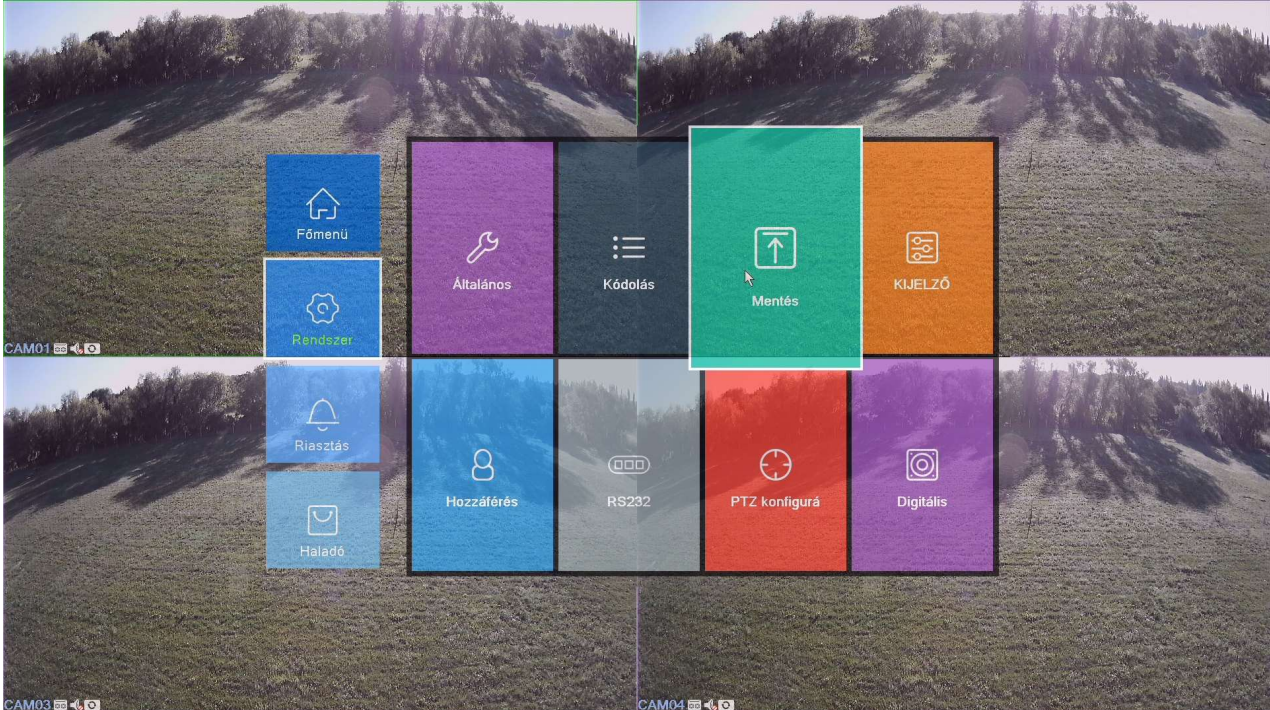

A megjelenő grafikus menüben válassza ki a Rendszer, majd a Mentés menüpontot:

Jelölje ki az USB-s háttértárat, majd kattintson a „Mentés” gombra:

ISO 9001

Székhely:
1106 Budapest, Fátyolka u. 8.
Tel.: 1/666-2160 fax: 1/666-2180
budapest@multialarm.hu