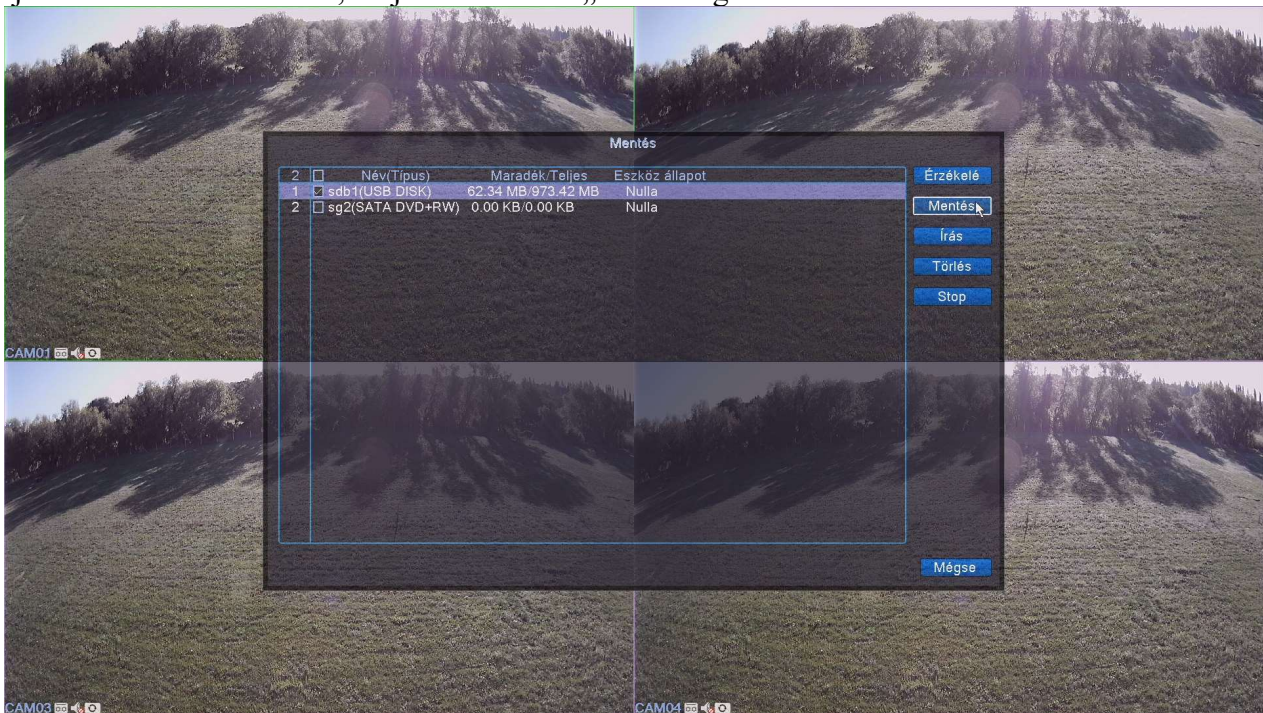

A megjelenő grafikus menüben válassza ki a Rendszer, majd a Mentés menüpontot:

Jelölje ki az USB-s háttértárat, majd kattintson a „Mentés” gombra:

ISO 9001

Székhely:
1106 Budapest, Fátyolka u. 8.
Tel.: 1/666-2160 fax: 1/666-2180
budapest@multialarm.hu