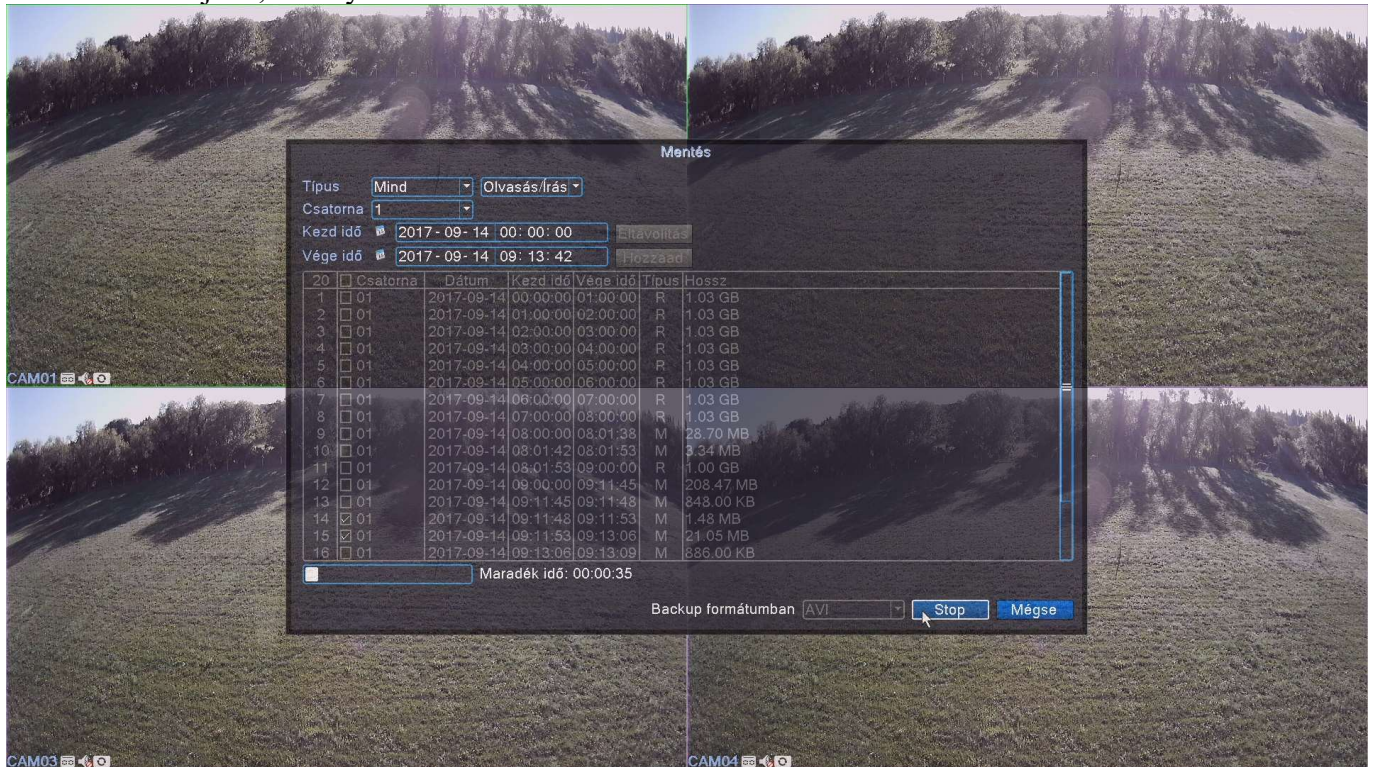

MULTI ALARM BIZTONSÁGTECHNIKAI FEJLESZTŐ, KERESKEDELMI ÉS SZOLGÁLTATÓ ZRT.

Adószám:
11365073-2-42

Bejegyzte: Fővárosi Törvényszék Cégbírósága
Cg. 01-10-044636

Bank: RAIFFEISEN BANK
12072507-00328591-00100001

A mentést a stop gomb megnyomásával tudja megszakítani.
A maradék idő jelzi, mennyi idő van hátra a felvétel lementéséhez:

Ha végzett a felvétel lementésével, csatlakoztassa le az USB-s háttértárat.

A menüből kilépni a Mégse menüpont vagy jobb egérgomb megnyomásával lehet.

ISO 9001

Székhely:
1106 Budapest, Fátyolka u. 8.
Tel.: 1/666-2160 fax: 1/666-2180
budapest@multialarm.hu

Központi Ügyfélszolgálat
Tel: 20/9966-013, 30/9966-013, 70/9966-013
ugyfelszolgalat@multialarm.hu

Műszaki hibabejelentés
Tel: 20/9966-389, 30/9966-389, 70/9966-389

Központi Ügyintézés:
7630 Pécs, Basamalom út 33.
Tel: 72/513-110 fax: 72/513-113
pecs@multialarm.hu