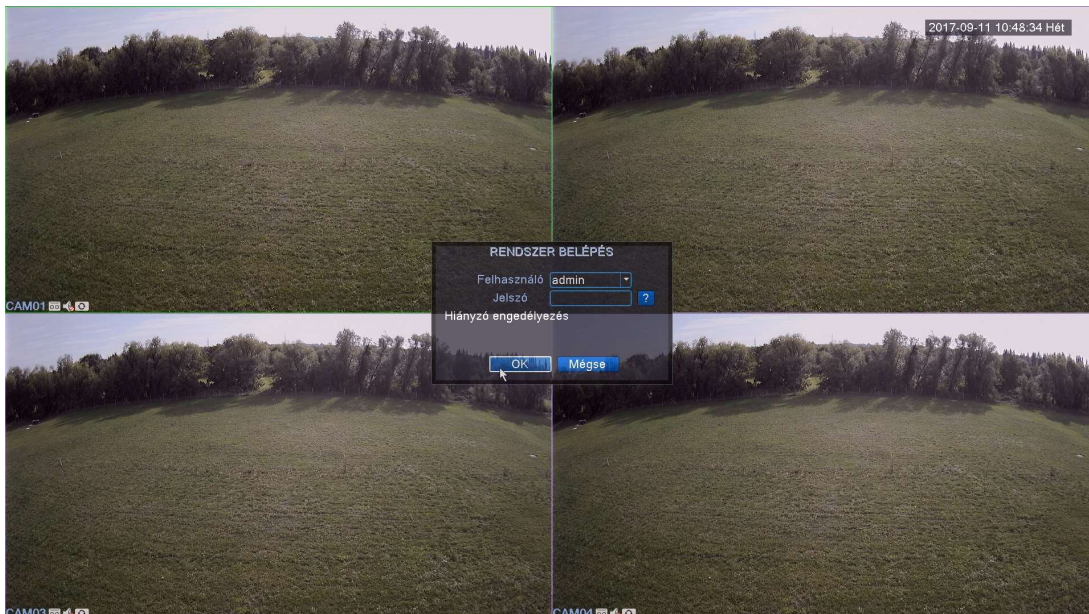

Alapértelmezett felhasználói név „admin”, jelszó mezőt pedig üresen kell hagyni.

ISO 9001

Székhely:
1106 Budapest, Fátyolka u. 8.
Tel.: 1/666-2160 fax: 1/666-2180
budapest@multialarm.hu

Központi Ügyfélszolgálat
Tel: 20/9966-013, 30/9966-013, 70/9966-013
ugyfelszolgalat@multialarm.hu

Műszaki hibabejelentés
Tel: 20/9966-389, 30/9966-389, 70/9966-389

Központi Ügyintézés:
7630 Pécs, Basamalom út 33.
Tel: 72/513-110 fax: 72/513-113
pecs@multialarm.hu