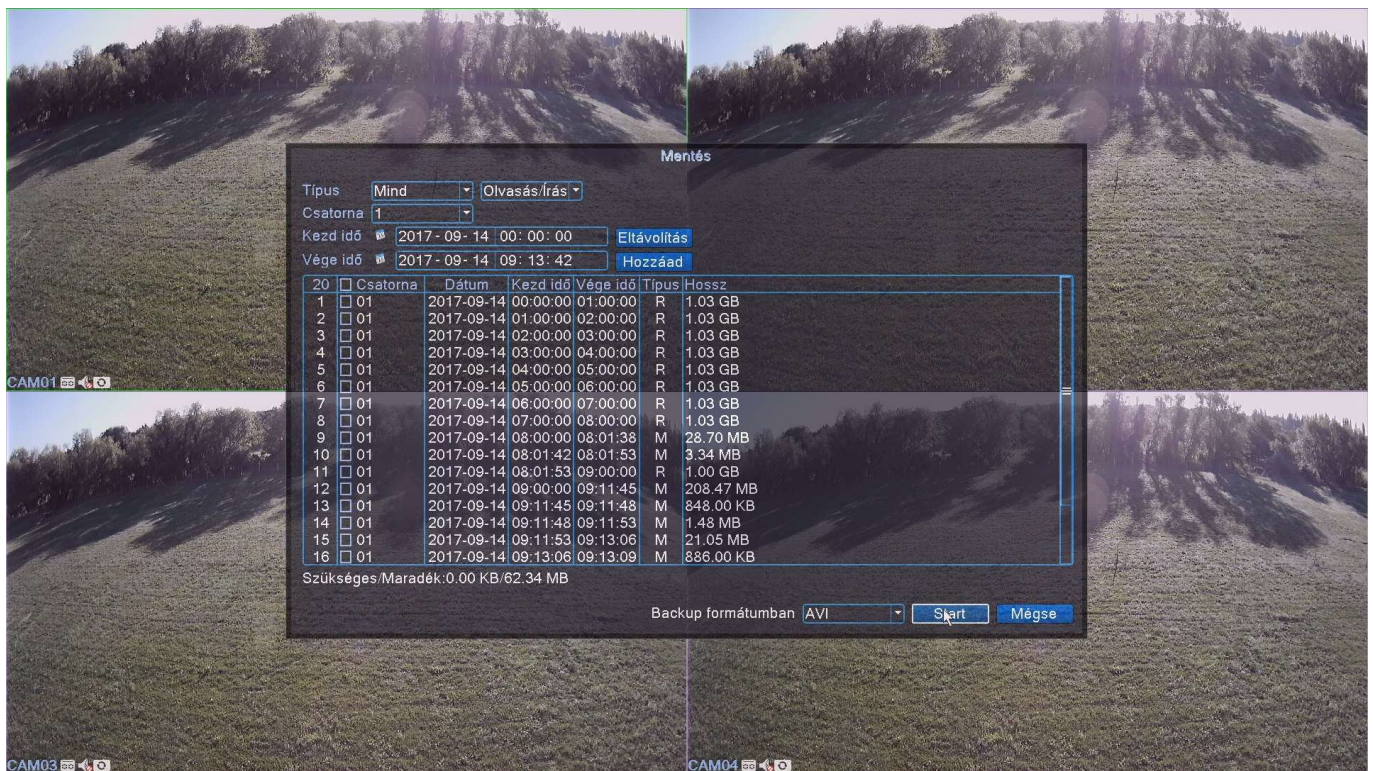

1. A Típus menüből válassza ki, milyen rögzítési módra kíván szűrni.
2. Csatornánál válassza ki a lementeni kívánt csatornát.
3. Kezd idő és vége idő menüpontban állítsa be a lementeni kívánt időintervallumot.
4. Kattintson a Hozzáad gombra, majd a listából jelölje ki a lementeni kívánt fájlokat.
5. Backup formátumnál lehetősége van kiválasztani a lementésre kerülő videó formátumát, mely AVI vagy H264 lehet. Célszerű az AVI-t választani, melyet bármely média lejátszó képes megnyitni. H264 esetén speciális lejátszó szükséges, amit a rögzítőhöz mellékelte CD-n talál.
6. Start gomb megnyomásával elindul a felvétel kimentése.