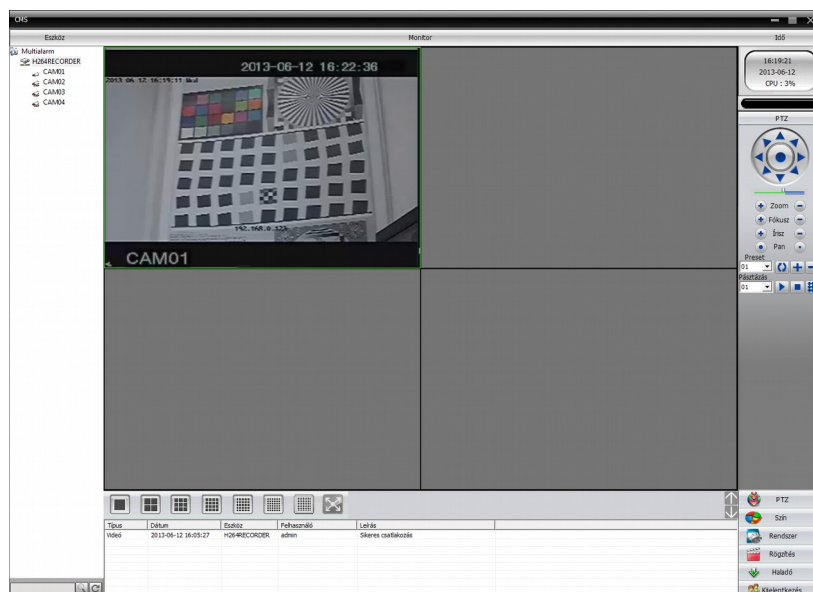

A nézet kiválasztása után kattintson bele valamelyik zónájába és kattintson duplán valamelyik eszközére. Pár másodperc múlva az eszközre konfigurált kamerák megjelennek. Ezeket tetszőlegesen húzza a videó megjelenítő felületre, arra a helyre, ahol látni szeretné őket.

Kameráit tetszőlegesen rendezheti, ha adott kamerát nagyba szeretné látni, kattintson rá duplán, ekkor csak az fog látszani teljes méretben. Az osztott nézetre való visszaváltáshoz kattintson ismét duplán a képre.