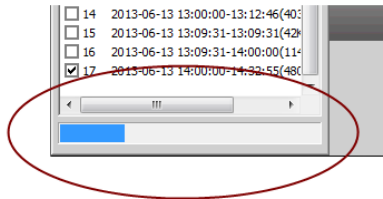

A letöltés elkészültéről a program tájékoztató üzenetet küld: