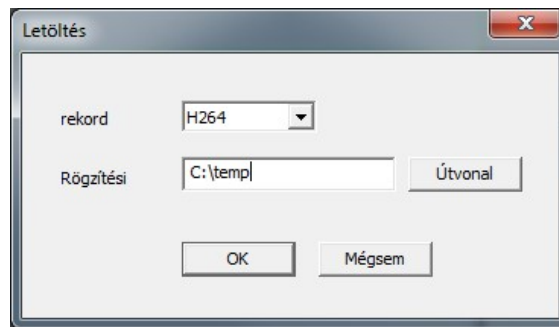

MULTI ALARM BIZTONSÁGTECHNIKAI FEJLESZTŐ, KERESKEDELMI ÉS SZOLGÁLTATÓ ZRT.

Adószám:
11365073-2-42

Bejegyzte: Fővárosi Bíróság, mint Cégbíróság:
Cg.01-10-044636

Bank: RAIFFEISEN BANK
12072507-00328591-00100001

Archív videó lementése a rögzítő eszközről

Archív videó lementéséhez válassza ki a rögzítő eszközt és kameráját, adja meg az időszakot amiről szeretné lementeni a videót, majd a „Keresés” gombbal, majd a bal alsó listában nézze meg, milyen videók érhetőek el arról a kameráról azon az eszközön.

A letölteni kívánt videókat jelölje ki, majd kattintson a letöltés gombra:

Adja meg, hogy H.264 vagy AVI formátumban szeretné lementeni a videót. A H.264 videó saját lejátszót vagy Codec telepítést igényel, az AVI formátumot tetszőleges lejátszó lejátssa.

Adja meg, a letölteni kívánt videót hova mentse a program.

Az OK gomb megnyomása után elindul a letöltés, ennek állapotáról a jobb alsó sarokban található kék státusz sor ad tájékoztatást: