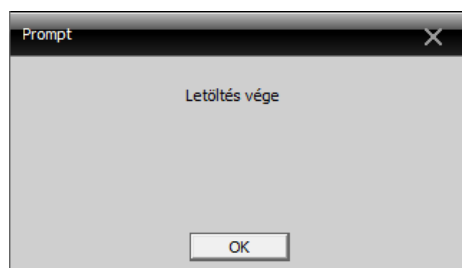

Egy kamera 1 órányi felvételét helyi hálózaton keresztül 1MB/másodperces sebességgel 3 perc alatt tudja letölteni. Ez az idő mobil kapcsolaton, interneten keresztül lényegesen több lehet!

ISO 9001

Székhely:
1106 Budapest, Fátyolka u. 8.
Tel.: 1/666-2160 fax: 1/666-2180
budapest@multialarm.hu

Központi Ügyintézés:
7630 Pécs, Basamalom út 33.
Tel.: 72/513-110 fax:72/513-113
pecs@multialarm.hu