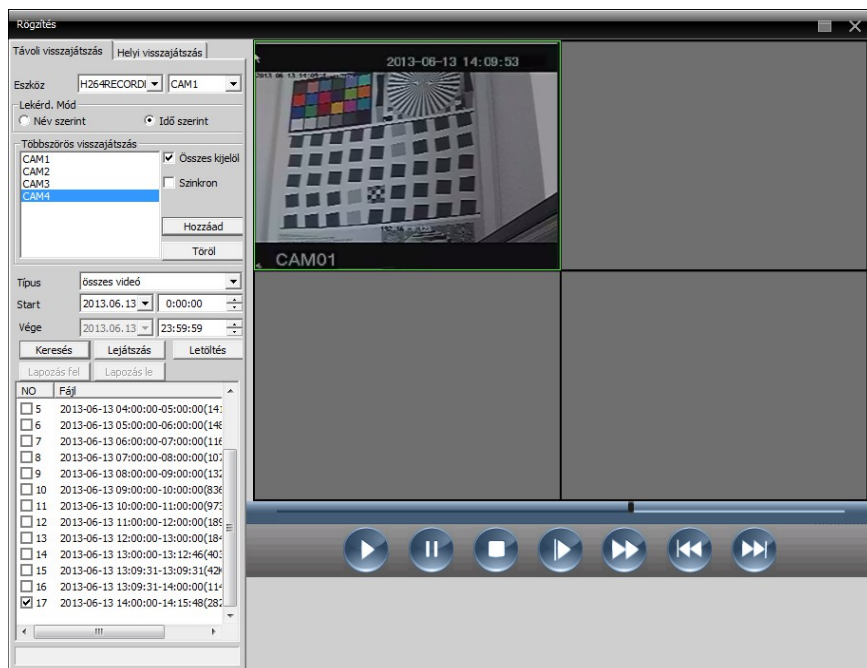

Archív videó megtekintése a rögzítő eszközről

Ha az eszközön található archív videót akarja visszaneézni, válassza bal felül a „Távoli lejátszás” opciót.

- Eszköz legördülő menüben válassza ki a videó rögzítő eszközt, és azon kamerát, amiről szeretne felvételt visszaneézni.
- Lekérdezheti idő és név szerint a rögzítőn található videó felvételeket. Név szerint csak a fent kiválasztott kamera felvételei közt fog keresni, idő szerint választhatja, hogy az összes kamerát lejátsza.
- Típusnál megadhatja, mely típusú videókat akar megnézni.
- Start vége mezőben adhatja meg a dátumot és időszakot amiben felvételt keres.
- Keresés gombra kattintva a szoftver lekérdezi az adott eszközt adott időszakát is a bal alul található listában időrendi sorrendbe megjeleníti a felvételeket.
- A lejátszás gomb elkezd lejátszani a felvételeket.
- Letöltés gombra kattintva lementheti az adott felvételt az eszközről. Ezt a következő fejezet részletesen leírja.